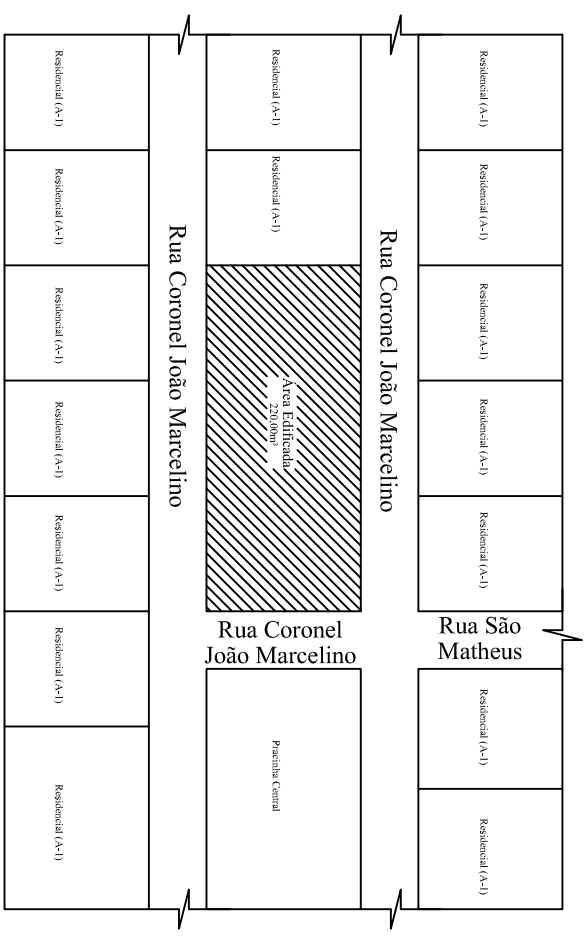

Planta Baixa (Educativo e Cultura Fiscal E-5)  
Escala 1:100  
Área Edificada 220,00m²

**FACHADA**  
ESCALA 1 / 100

**CORTE CD**  
ESCALA 1 / 100

**CORTE AB**  
ESCALA 1 / 100

Planta de Situação  
Escala 1:500  
Área Edificada 220,00m²

# PREFEITURA MUNICIPAL DE FARIA LEMOS/MG

PROJETO: **PROJETO ARQUITETÔNICO 01/01**  
REFORMA ADAPTAÇÃO ACESSIBILIDADE CMEI CHAPEUZINHO AMARELI

LOCAL: CEL. JOÃO MARCELINO, BAIRRO CENTRO - MUNICÍPIO DE FARIA LEMOS/MG.  
ÁREA DA PRAÇA PÚBLICA A SER REFORMADA: 220,00m²  
CONTEÚDO: PLANTA BAIXA E CORTE AA