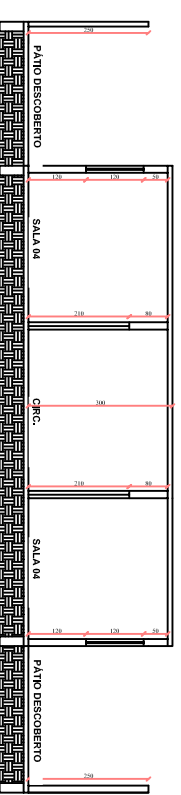

Planta Baixa (Educativo e Cultura Fiscal E-5)  
Escala 1:100  
Área Edificada 220,00m²

**FACHADA**  
ESCALA 1 / 100

**CORTE CD**  
ESCALA 1 / 100

**CORTE AB**  
ESCALA 1 / 100

Planta de Situação  
Escala 1:500  
Área Edificada 220,00m²

# PREFEITURA MUNICIPAL DE FARIA LEMOS/MG

PROJETO: **PROJETO ARQUITETÔNICO 01/01**  
REFORMA ADAPTAÇÃO ACESSIBILIDADE CMEI CHAPEUZINHO AMARELI

LOCAL: CEL. JOÃO MARCELINO, BAIRRO CENTRO - MUNICÍPIO DE FARIA LEMOS/MG.  
ÁREA DA PRAÇA PÚBLICA A SER REFORMADA: 220,00m²  
CONTEÚDO: PLANTA BAIXA E CORTE AA